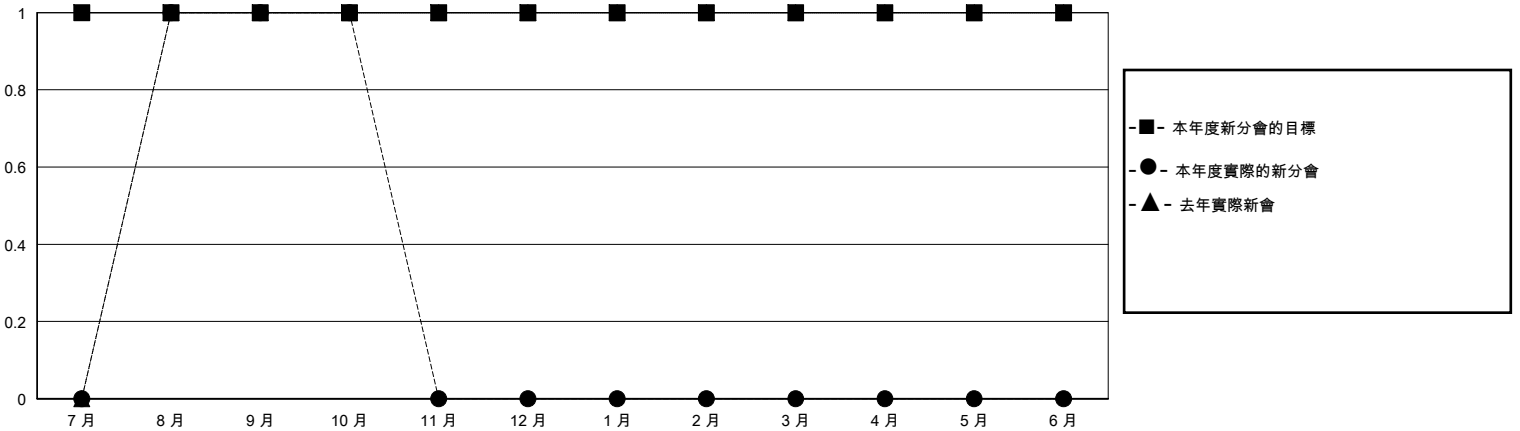

MONTHLY MEMBERSHIP PROGRESS REPORT

District 300C 2

Results as of: 10/31/2024

GMT:

地點 REP OF CHINA

GMT憲章區

分會			
成果 2024-2025			
季	新分會目標	新會	會員流失的分會
7月/8月/9月	1	1	0
10月/11月/12月	0	0	0
1月/2月/3月	0	0	0
4月/5月/6月	0	0	0

位會員@每位須繳			
成果 2024-2025			
季	會員淨增長目標	實際會員增長數	實際退會會員 (包括轉會)
7月/8月/9月	250	709	23
10月/11月/12月	100	12	0
1月/2月/3月	100	0	0
4月/5月/6月	50	0	0

目標與實際新會累積