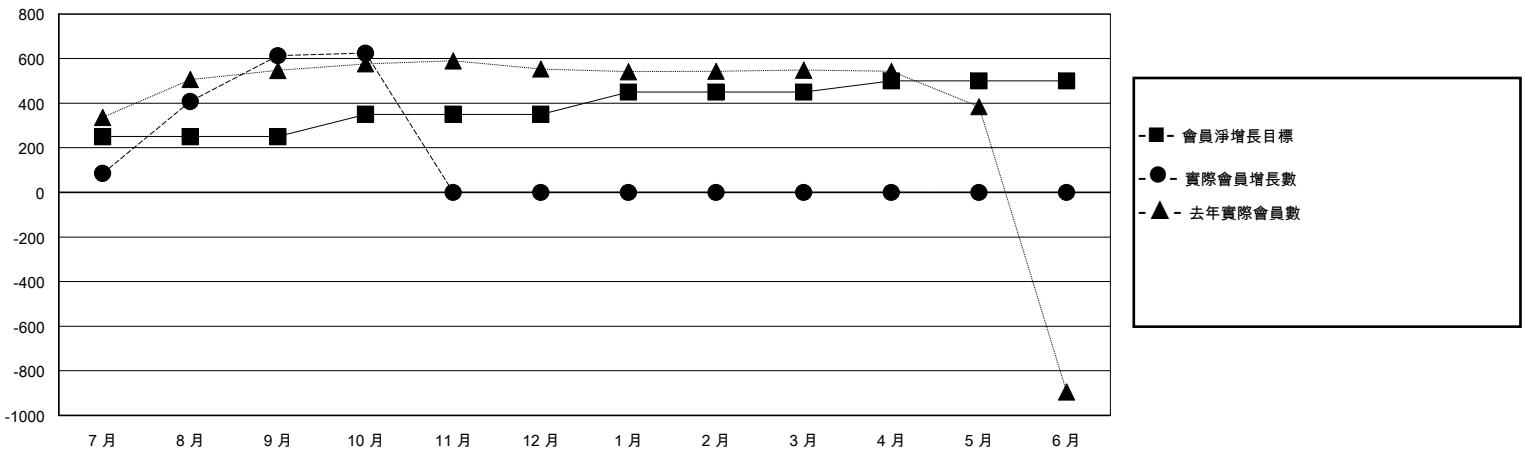

MONTHLY MEMBERSHIP PROGRESS REPORT

District 300C 2

Results as of: 10/31/2024

GMT:

地點 REP OF CHINA

GMT憲章區

分會			
成果 2024-2025			
季	新分會目標	新會	會員流失的分會
7月/8月/9月	1	1	0
10月/11月/12月	0	0	0
1月/2月/3月	0	0	0
4月/5月/6月	0	0	0

位會員@每位須繳			
成果 2024-2025			
季	會員淨增長目標	實際會員增長數	實際退會會員 (包括轉會)
7月/8月/9月	250	709	23
10月/11月/12月	100	12	0
1月/2月/3月	100	0	0
4月/5月/6月	50	0	0

目標與實際新會累積

目標和實際會員累積

已取消的分會: 0	80 CLUBS OF 89 增添1位或以上的新會員	性別分佈
放棄的會員	點擊這裡取得彙計會員數據	男 3,235 (71.75%)
		女 1,274 (28.25%)
		總計家庭單位會員數 0
		支付減半會費的家庭會員 0
過世 2		
分會已取消 0		
其他 21		
總計 23		